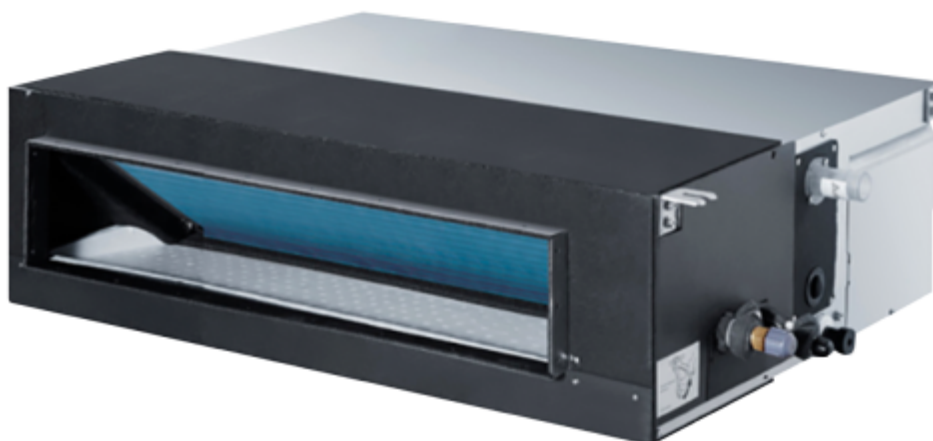

ВНУТРЕННИЕ БЛОКИ КАНАЛЬНОГО ТИПА

Внутренний блок канального типа Haier. серии Medium ESP

5-ступенчатая
регулировка
вентилятора

Управление по
Wi-Fi

Функция
осушения

Режим
турбоохлаждения

Модель	Мощность на охлаждение кВт	Мощность на обогрев кВт	Диаметр подключения мм	Габариты внутреннего блока мм	Цена MDL
AD35S2SM3FA	3,50 (0,9-4,5)	4,0 (1,0-4,8)	6,35/9,52	700x700x248	12 820
AD50S2SM3FA	5,0 (1,8-6,0)	6,0 (2,0-6,2)	6,35/12,7	1100x700x248	13 825
AD71S2SM3FA	7,1 (2,1-8,0)	7,5 (2,5-8,5)	9,52/15,88	1100x700x248	17 345
AD105S2SM3FA	9,5 (2,5-10,0)	10,2 (3,0-10,5)	9,52/15,88	1500x700x248	24 132