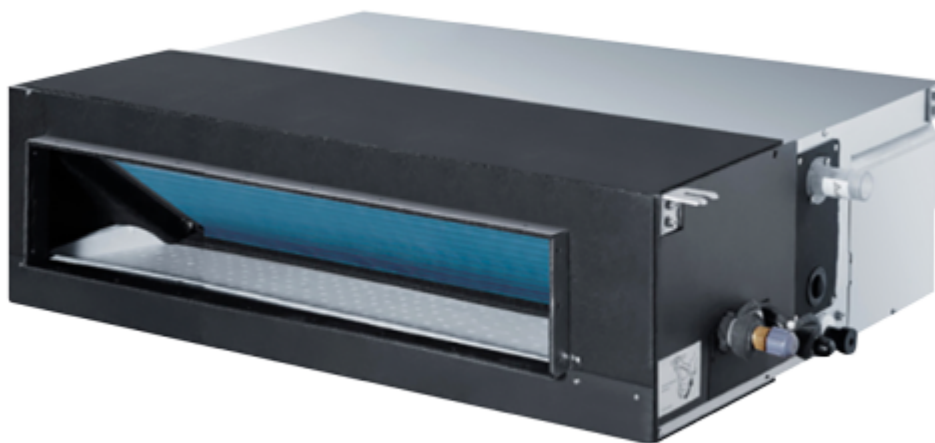

UNITĂȚI INTERIOARE DE TIP CANAL

Unitate interioară de tip canal Haier, serie Medium ESP

Model	Putere la răcire kW	Putere la încălzire kW	Diametru conexiunii mm	Dimensiune bloc intern mm	Preț MDL
AD35S2SM3FA	3,50 (0,9-4,5)	4,0 (1,0-4,8)	6,35/9,52	700x700x248	12 820
AD50S2SM3FA	5,0 (1,8-6,0)	6,0 (2,0-6,2)	6,35/12,7	1100x700x248	13 825
AD71S2SM3FA	7,1 (2,1-8,0)	7,5 (2,5-8,5)	9,52/15,88	1100x700x248	17 345
AD105S2SM3FA	9,5 (2,5-10,0)	10,2 (3,0-10,5)	9,52/15,88	1500x700x248	24 132